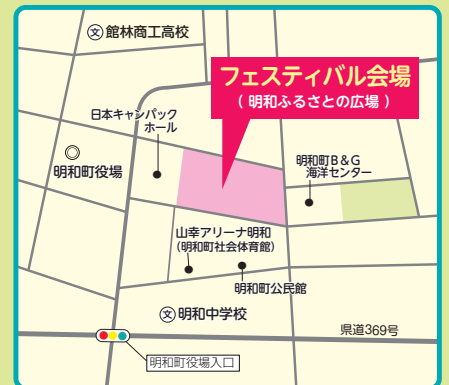

ご協力をお願い
いたします。

フェスティバル会場写真撮影を応募しよう!

フォトコンテスト

〔応募期間〕5月17日～6月17日まで

入賞者には豪華賞品をプレゼント!
はたらく人を応援する便利家電やグッズを送ります。

アルミ缶
回収します!

お持ちいただいた
方に景品あります
☆3

はたらく車展示

レンゴークエスト♪ キッチンカー & 模擬店もいろいろあります!

ご当地アイドルグループ

Menkoiガールズ

ALL STAR CHEER

他出演団体: 「大泉高等学校 吹奏楽部」

「連合群馬」とは…群馬県内353の労働組合 (組合員数約9万5千人)

「フェスティバル」とは…メーデーの時期にあわせ県内8会場で開催しています

主催: 日本労働組合総連合会 / 群馬県連合会 / 館林地域協議会