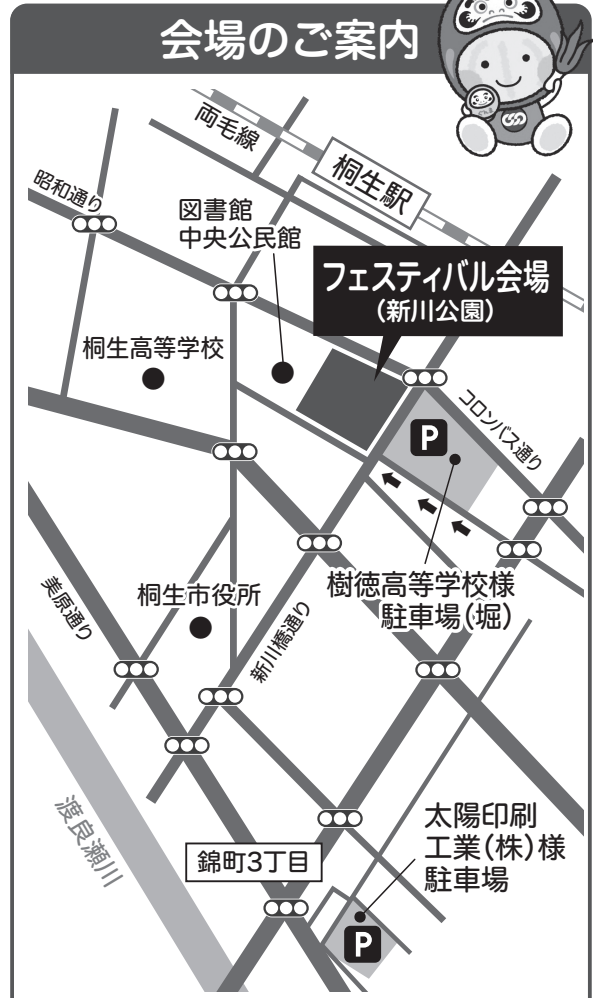

はたらくのそばで、ともに歩む

連合群馬 ふれあいフェスティバル in 桐生

心ひとつに笑顔をつなぎ 未来を育む地域の絆

2024年5月19日(日)

小雨決行

雨天時の開催確認は
こちらから▶

時間 9:30~14:30
(イベント・出店開始10:00)

会場 新川公園 (桐生市)

連合群馬公式 HP

Instagram

Facebook

会場のご案内

- ・中央公民館駐車場は利用できません。
- ・駐車場が少ないため、公共交通機関または、乗り合いでご来場ください。
- ・会場並びに駐車場内での事故や盗難に対し、主催者側は責任をおいかねますのでご注意ください。